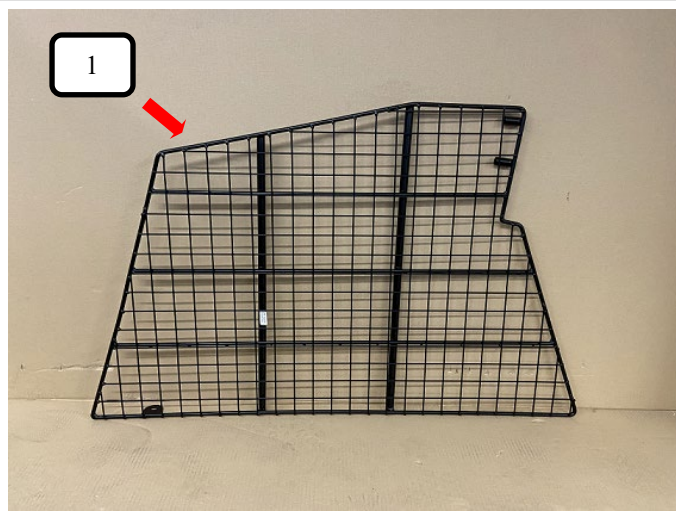

MONTAGEANLEITUNG

zertifizierter Betrieb nach ISO 9001

Artikelnummer: 20300327
Ausgabestand: md.02/2022

Teiler an 20300324

Fahrzeugdaten

Fahrzeugtyp: Tesla Model Y
Modelljahr: ab Bj. 2021 -
Typ:
Position:
Ausführung: Stahlmasche 40 x 40 mm
Besonderheiten: Montage nur in Verbindung mit
Masterline Trenngitter
20300324

Stückliste – Montagesatz

Pos.	Benennung	Anzahl:
1	Teiler	1
2	U-Bügel 40 mm	2
3	Bodenschiene gelocht 950/25x185 mm – 9 Löcher	1
4	Rändelschraube M8x30 M-307-7	2
5	Unterlegscheibe M-BR8x19x1,5S	3
6	Rohrendkappe 16mm 3000204317	2
7	Schlossschraube M8x20 M-VBM8x20S	1
8	Rändelmutter flach 20301000F	1

Vormontage:

SICHERHEITSHINWEISE:

Alle Verschraubungen gleichmäßig ausrichten, und auf festen Sitz kontrollieren.
Von Zeit zu Zeit erneut kontrollieren, und ggf. nachziehen.
Der Transport von Personen hinter dem Trenngitter ist verboten!
Schweres Ladegut immer zusätzlich mit Spanngurten sichern.