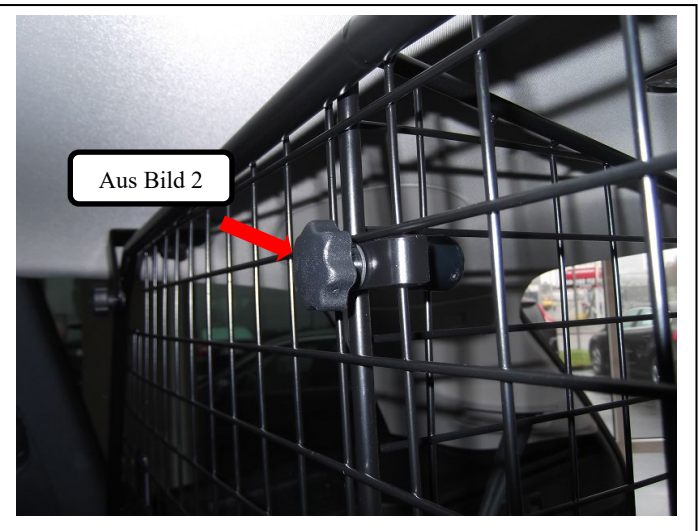

Bild 4

Nun den Teiler mittels der beiden Verschraubungen aus Bild 2 oben und unten am Trenngitter befestigen.

ACHTUNG: