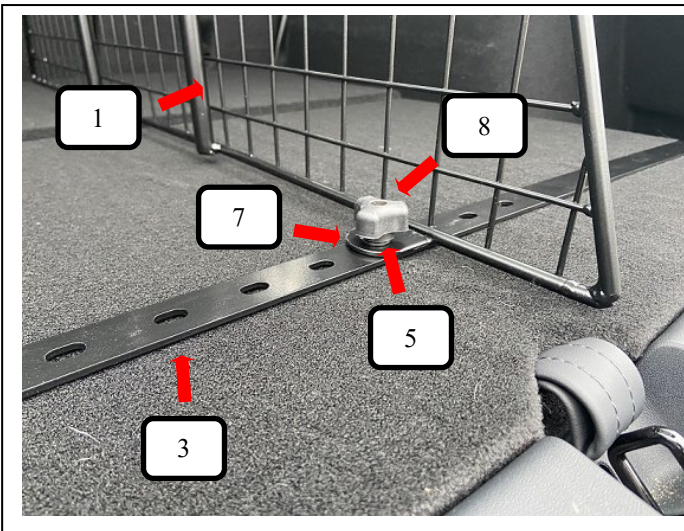

### **SICHERHEITSHINWEISE:**

Alle Verschraubungen gleichmäßig ausrichten, und auf festen Sitz kontrollieren.  
Von Zeit zu Zeit erneut kontrollieren, und ggf. nachziehen.  
Der Transport von Personen hinter dem Trenngitter ist verboten!  
Schweres Ladegut immer zusätzlich mit Spanngurten sichern.

# MONTAGEANLEITUNG

Artikelnummer: 20300327  
Ausgabestand: md.02/2022

Bild 1

Schlossschraube (Pos. 7) wie auf dem Bild von unten durch die Bodenschiene gelocht (Pos. 3) stecken, hier kann durch die Lochung die Position des Raumteilers festgelegt werden. Jetzt die Bodenschiene gelocht (Pos. 3) wie auf dem Bild auf den klappbaren Kofferraumboden aufschieben.

Bild 2

Die beiden U-Bügel (Pos.2) zusammen jeweils einer Unterlegscheibe (Pos.5) und Rändelschraube (Pos.4) wie im Bild dargestellt zusammenbauen.

Bild 3

Raumteiler (Pos. 1) in das Fahrzeug einbringen und über die Schlossschraube (Pos. 7) mit der Bodenschiene gelocht (Pos. 3) stellen, jetzt von oben mit einer Unterlegscheibe (Pos. 5) und Rändelmutter flach (Pos. 8) aufschrauben und festziehen.