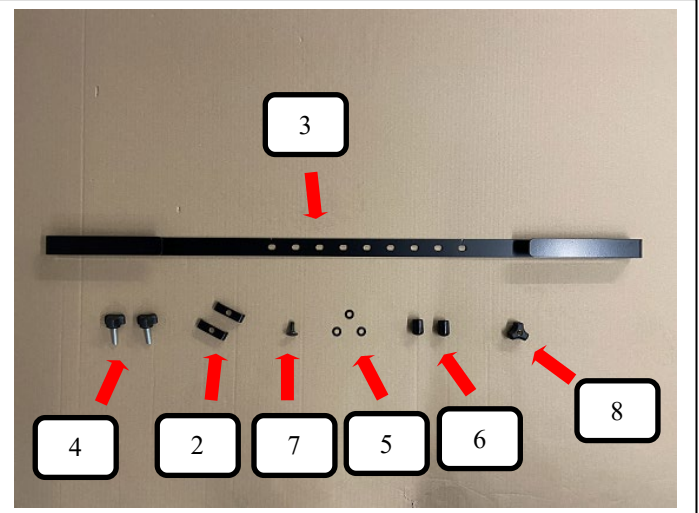

### Fahrzeugdaten

Fahrzeugtyp: Tesla Model Y  
Modelljahr: ab Bj. 2021 -  
Typ:  
Position:  
Ausführung: Stahlmasche 40 x 40 mm  
Besonderheiten: Montage nur in Verbindung mit  
Masterline Trenngitter  
20300324

### Stückliste – Montagesatz

Pos.	Benennung	Anzahl:
1	Teiler	1
2	U-Bügel 40 mm	2
3	Bodenschiene gelocht 950/25x185 mm – 9 Löcher	1
4	Rändelschraube M8x30 M-307-7	2
5	Unterlegscheibe M-BR8x19x1,5S	3
6	Rohrendkappe 16mm 3000204317	2
7	Schlossschraube M8x20 M-VBM8x20S	1
8	Rändelmutter flach 20301000F	1

Bild 2

Die beiden U-Bügel (Pos.2) zusammen jeweils einer Unterlegscheibe (Pos.5) und Rändelschraube (Pos.4) wie im Bild dargestellt zusammenbauen.

Bild 3

Raumteiler (Pos. 1) in das Fahrzeug einbringen und über die Schlossschraube (Pos. 7) mit der Bodenschiene gelocht (Pos. 3) stellen, jetzt von oben mit einer Unterlegscheibe (Pos. 5) und Rändelmutter flach (Pos. 8) aufschrauben und festziehen.

Bild 4

Nun den Teiler mittels der beiden Verschraubungen aus Bild 2 oben und unten am Trenngitter befestigen.

**ACHTUNG:**