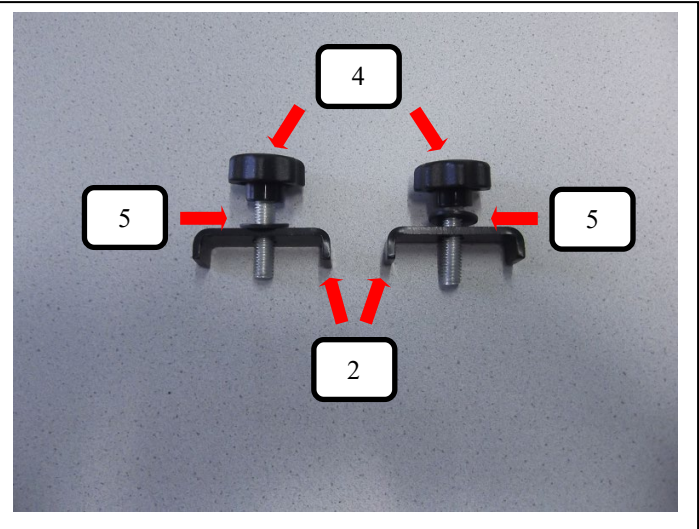

### **SICHERHEITSHINWEISE:**

Alle Verschraubungen gleichmäßig ausrichten, und auf festen Sitz kontrollieren.  
Von Zeit zu Zeit erneut kontrollieren, und ggf. nachziehen.  
Der Transport von Personen hinter dem Trenngitter ist verboten!  
Schweres Ladegut immer zusätzlich mit Spanngurten sichern.

# MONTAGEANLEITUNG

Artikelnummer: 20300327  
Ausgabestand: md.02/2022

Bild 1

Schlossschraube (Pos. 7) wie auf dem Bild von unten durch die Bodenschiene gelocht (Pos. 3) stecken, hier kann durch die Lochung die Position des Raumteilers festgelegt werden. Jetzt die Bodenschiene gelocht (Pos. 3) wie auf dem Bild auf den klappbaren Kofferraumboden aufschieben.

Bild 2

Die beiden U-Bügel (Pos.2) zusammen jeweils einer Unterlegscheibe (Pos.5) und Rändelschraube (Pos.4) wie im Bild dargestellt zusammenbauen.

Bild 3

Raumteiler (Pos. 1) in das Fahrzeug einbringen und über die Schlossschraube (Pos. 7) mit der Bodenschiene gelocht (Pos. 3) stellen, jetzt von oben mit einer Unterlegscheibe (Pos. 5) und Rändelmutter flach (Pos. 8) aufschrauben und festziehen.